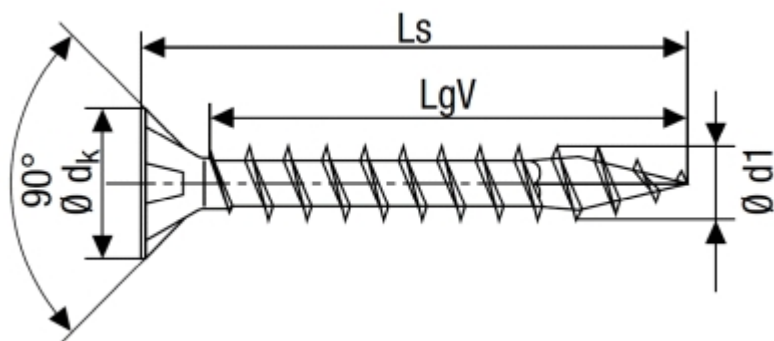

Art. 82086

SPAX Universalschrauben, Senkkopf, Vollgewinde mit 4CUT-Spitze, T-Star plus (Torx = TX)

(entspricht keiner anderen Norm)

Maße (d1)	3	3,5	4	4,5	5	6				
dk	6,0	7,0	8,0	8,8	9,7	11,6				
Antrieb-TX	TX 10	TX 15 / TX 20	TX 20	TX 20	TX 20	TX 30				

SPAX Universalschrauben, Senkkopf, Vollgewinde mit 4CUT-Spitze, T-Star plus (Torx = TX)

- [Artikelübersicht anzeigen](#)
- ROSTFREI A2 - SPAX Universalschrauben, Senkkopf, Vollgewinde mit 4CUT-Spitze, T-Star plus (Torx = TX)
- WIROX (Stahl weiß verzinkt) - SPAX Universalschrauben, Senkkopf, Vollgewinde mit 4CUT-Spitze, T-Star plus (Torx = TX)
- YELLOX (Stahl gelb verzinkt) - SPAX Universalschrauben, Senkkopf, Vollgewinde mit 4CUT-Spitze, T-Star plus (Torx = TX)