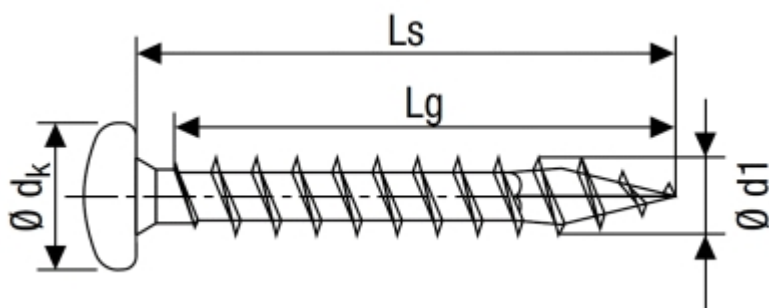

Art. 82134

SPAX Universalschrauben, Halbrundkopf (PAN-Head), Vollgewinde mit 4CUT-Spitze, T-Star plus (Torx = TX)

(entspricht keiner anderen Norm)

Maße (d1)	3	3,5	4	4,5	5	6				
dk	6,0	7,0	8,0	9,0	9,9	11,6				
Antrieb-TX	TX 10	TX 15 / TX 20	TX 20	TX 20	TX 20	TX 30				

SPAX Universalschrauben, Halbrundkopf (PAN-Head), Vollgewinde mit 4CUT-Spitze, T-Star plus (Torx = TX)

- [Artikelübersicht anzeigen](#)
- ROSTFREI A2 - SPAX Universalschrauben, Halbrundkopf (PAN-Head), Vollgewinde mit 4CUT-Spitze, T-Star plus (Torx = TX)
- WIROX (Stahl weiß verzinkt) - SPAX Universalschrauben, Halbrundkopf (PAN-Head), Vollgewinde mit 4CUT-Spitze, T-Star plus (Torx = TX)